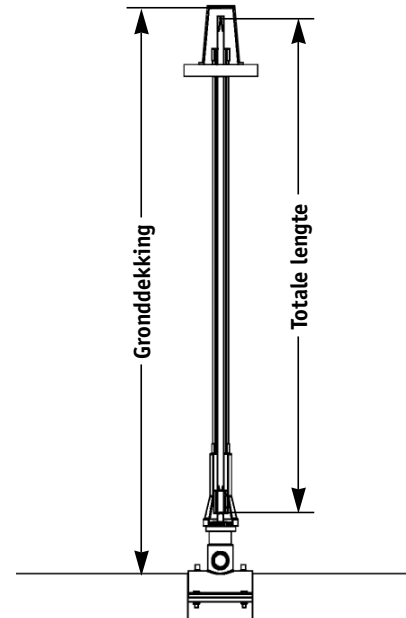

EBG star

Inbouwgarmenten voorzien van koppelmof met RVS stift

DN	Gronddekking* van [m] tot	Totale lengte van [m] tot	Compleet
			Artikelnr.
40/50	1,00	0,78	EKF 00040
	1,25	1,03	EKF 00041
	1,50	1,28	EKF 00042
65/80	1,00	0,75	EKF 00043
	1,25	1,00	EKF 00044
	1,50	1,25	EKF 00045
100	1,00	0,71	EKF 00046
	1,25	0,96	EKF 00047
	1,50	1,21	EKF 00048
125/150	1,00	0,66	EKF 00049
	1,25	0,91	EKF 00050
	1,50	1,16	EKF 00051
175/200	1,00	0,59	EKF 00052
	1,25	0,84	EKF 00053
	1,50	1,09	EKF 00054
250/300	1,00	0,51	EKF 00055
	1,25	0,76	EKF 00056
	1,50	1,01	EKF 00057

*Gronddekking zijn richtmaten en armatuurafhankelijk

Aansluitklokken, vuilvangschijven, koppelmoffen en spindelkappen – Zie productblad: Toebehoren

Stand per 01.2005 Technische wijzigingen voorbehouden

ODS

klöckner & co multi metal distribution

Branchegroep
NUTS-Infratechniek

Donk 6, 2991 LE Barendrecht
telefoon: +31 (0) 180 640 883
fax: +31 (0) 180 640 211
email: nuts@odsbv.nl
www.odsbv.nl

Haal meer uit ODS