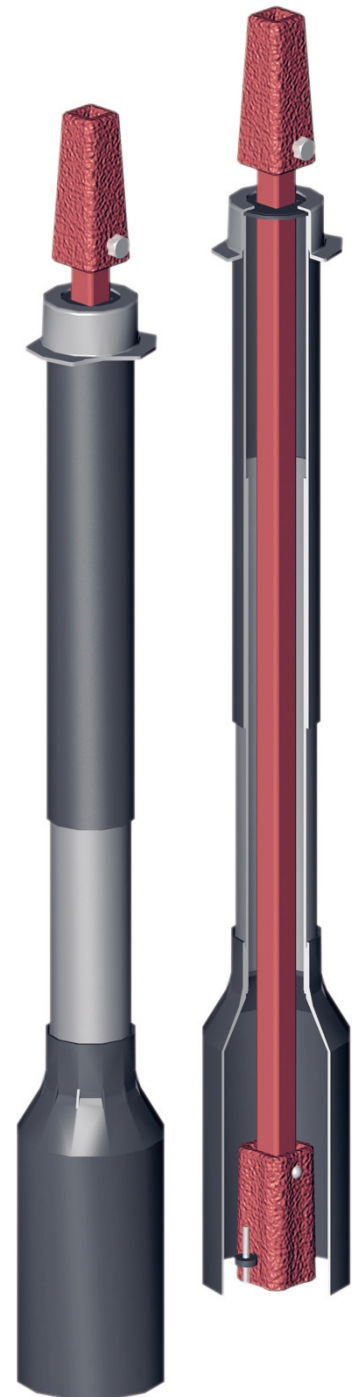

KETTLER

starre inbouwgar­nituren

EBG star

Functie

star inbouwgar­nituur voor ondergrondse inbouw, in meerdere standaard lengten voor de bediening van hu­isaansluitingen en schuifafsluiters, DN 40 – DN 450

Onderdelen

Verleng­spindel:

- St 37, warm­gewalst
- koppelmof nodu­lair gietijzer (GTW 40)
- RVS spindelstift in speciale houder
- sleutel­kap, nodu­lair gietijzer (GTW 40)
- RVS bevestigingsboutje

Schutbuis:

- PE-buis
- PE-centreer­kap met kunststof dichtung
- PE-universele klok
- PE-vuilvangschijven (optioneel)

Fabricage

Inbouwgar­nituur, samengebouwd uit verleng­spindel en schutbuis tot één eenheid, stang met centreer- en stof­kap afgedicht.

Staal gezaagd en koud gesmeed,
koppelmof gepopnageld
sleutel­kap gebout
geheel voorzien van een milieuvriendelijke lak

Kenmerken

- Maximale bedrijfs­zekerheid door gebruik van hoog­waardige materialen en constante kwaliteits­bewaking
- lange levens­duur door zorg­vuldige productie voor alle gangbare
- armaturen toepasbaar

Details EBG star

Hoog­waardige grond­stoffen en juiste verwerking zorgen voor betrouwbare bediening van de armaturen

Haal meer uit ODS

ODS

klöckner & co multi metal distribution