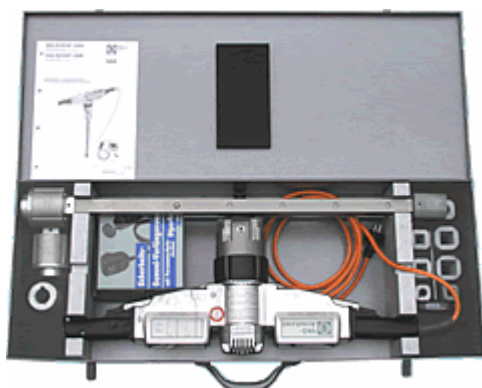

- standaard
- koffer
- koppelmoffenset
- aggregaat
- kruiskoppeling

Wij verzorgen graag een demonstratie voor u

Produktkenmerken:

- 4 momenten instelbaar tot 230 Nm
- 230V / 50Hz / 1800W
- traploos toerental
- digitale slagenteller