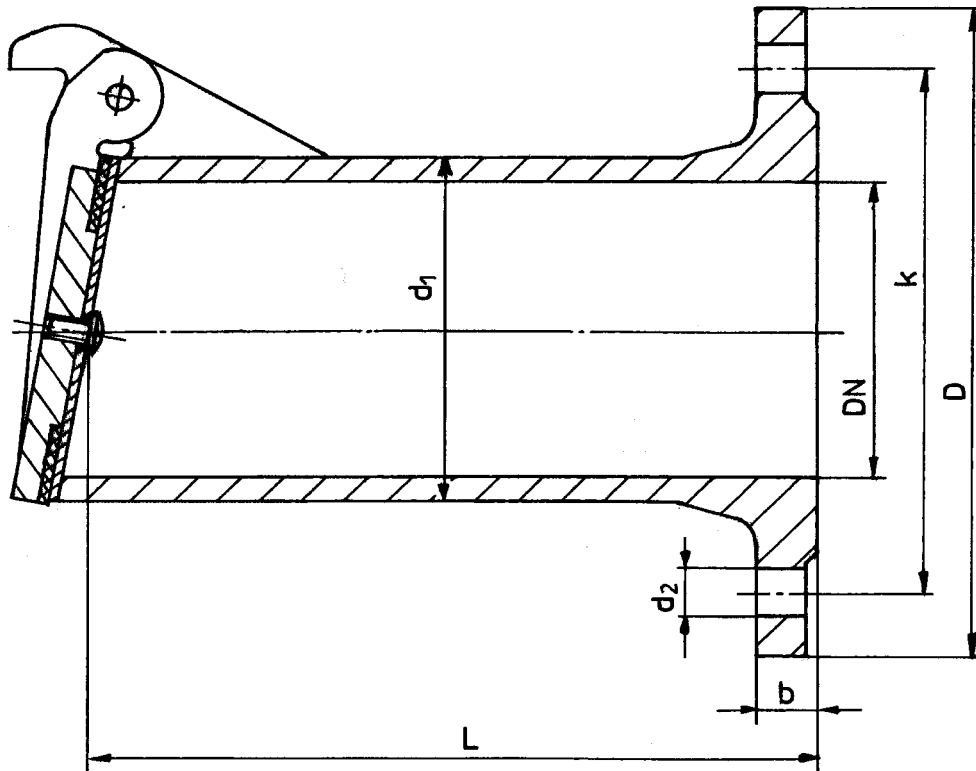

VAG KVS Klappenverschluß mit Flanschanschluß
VAG KVS Flap Covers with flange

Maße in mm / Dimensions in mm

Nennweite / Size	DN	40	50	65	80	100	125	150	200	250	300	350	400	500
L		210	210	210	210	250	250	280	300	350	360	390	390	390
d ₁		56	66	82	98	118	144	170	222	274	326	378	429	532
D		150	165	185	200	220	250	285	340	395	445	505	565	670
k		110	125	145	160	180	210	240	295	350	400	460	515	620
Löcher / Holes, off		4	4	4	8	8	8	8	8	12	12	16	16	20
d ₂		18	18	18	18	18	18	22	22	22	22	22	26	26
b		18	20	20	22	24	26	26	26	28	28			
Gewicht- / weight -		4,0	5,0	7,6	9,4	12,6	13,0	22,5	35,5	45,0	70,0	92,0	116,0	175,0