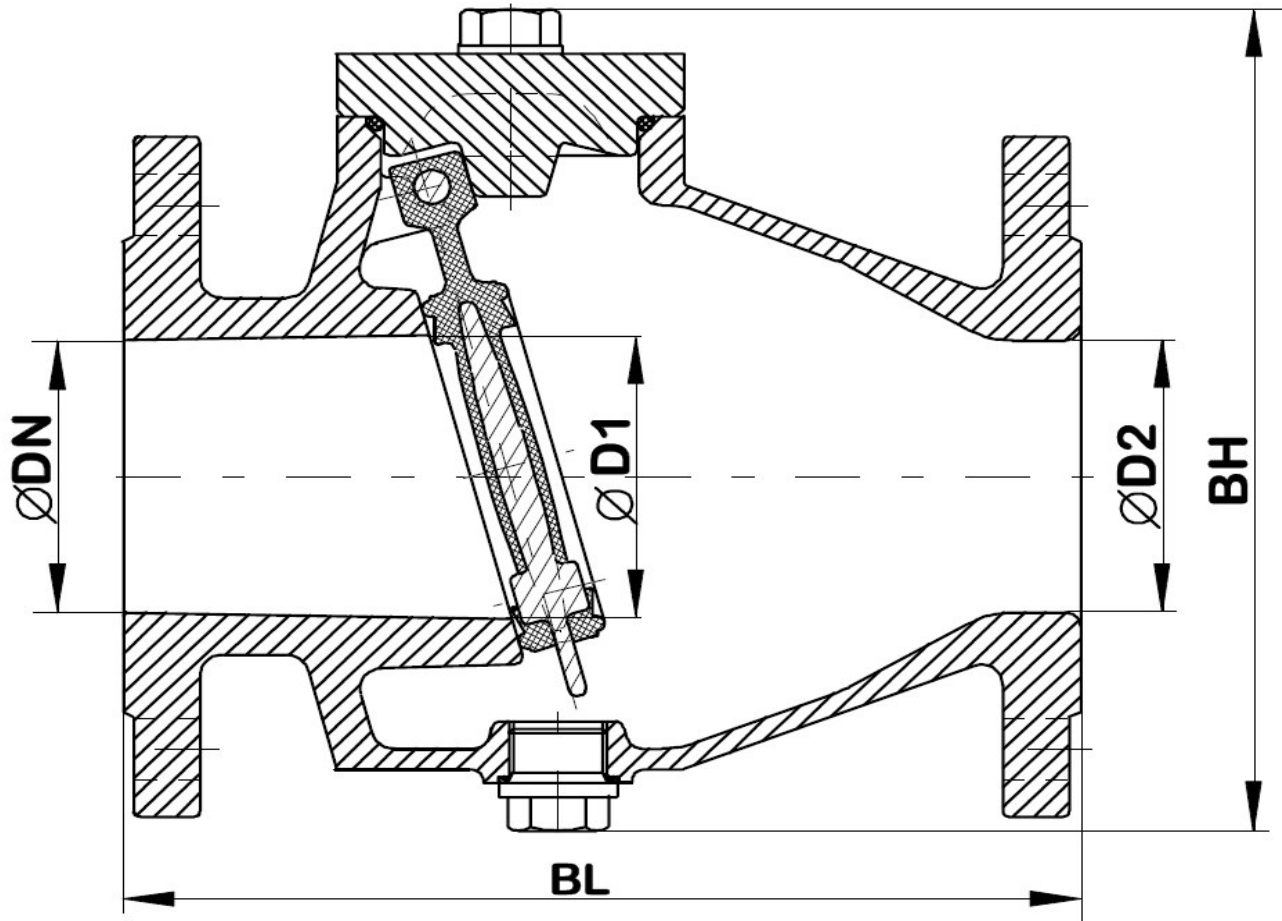

specificatieblad

scharnierende terugslagklep

ODS

klöckner & co multi metal distribution

Figuur 322169-sw

Indien niet anders aangegeven; maten in millimeters

Unless otherwise stated all dimensions are in millimeters.

bouwlengte volgens EN 558-1-48

flensaansluiting volgens DIN 2501 PN 10

aantal Piece	DN	PN	BL	D	k	b	d ₂	aantal boutgaten				Gewicht weight kg
	200	10	500	340	295	26	22	8				91
	250	10	600	395	350	28	22	12				145
	300	10	700	445	400	28	22	12				175

8	dichtring	sealing ring	koper / copper
7	plug 3/4"	plug 3/4"	messing / brass
4	o-ring	o-ring	EPDM
3	klepschijf / berubbering	disc / vulcanisation	EN-GJS-400-15 / EPDM
2	deksel	cover	EN-GJL-250 (GG-25)
1	huis	body	EN-GJL-250 (GG-25)
Pos.	Omschrijving	Description	
			Figuur 322169-sw

Genoemde maten zijn niet bindend

afdrukdatum 11-1-2007