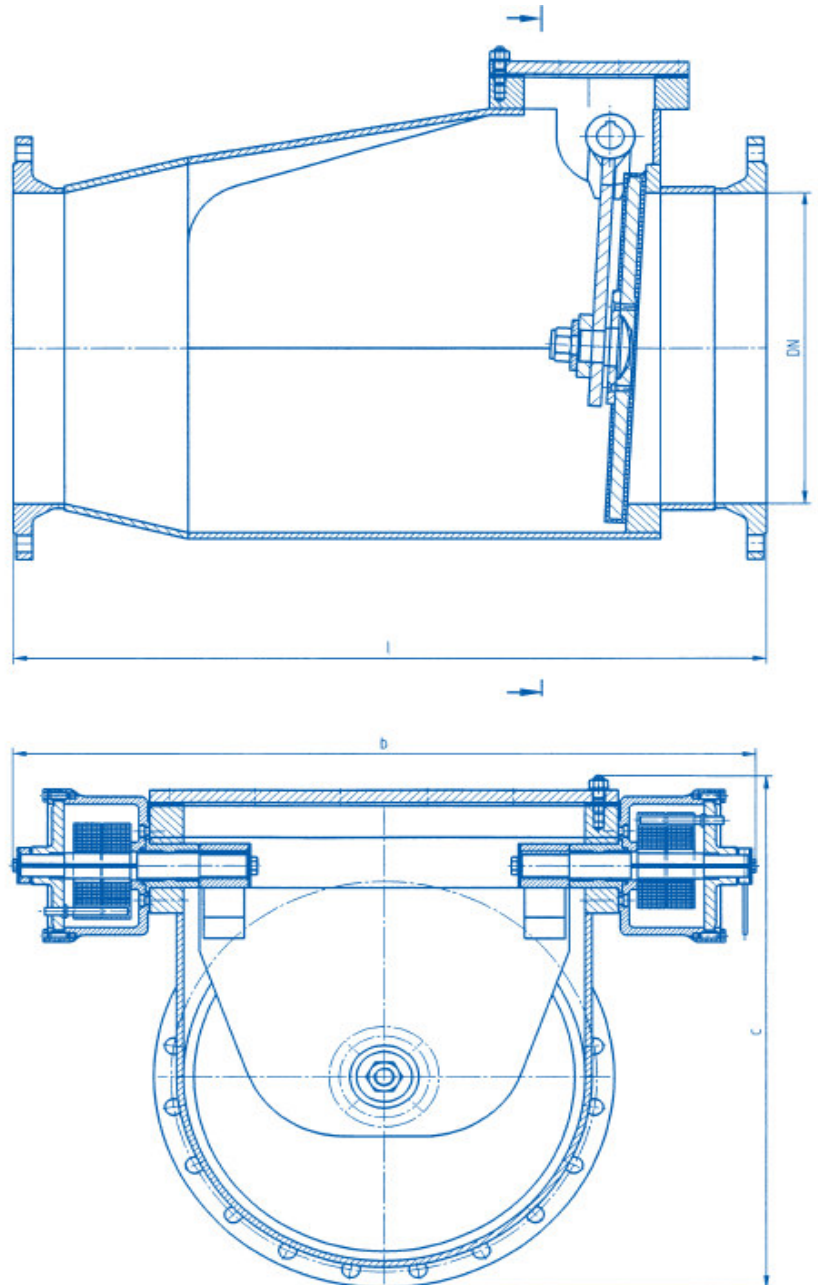

specificatieblad	scharnierende terugslagklep	ODS klöckner & co multi metal distribution
Figuur 371159	type RSK FT	

Indien niet anders aangegeven; maten in millimeters

Unless otherwise stated all dimensions are in millimeters.

bouwlengte volgens EN 558-1-48				flensaansluiting volgens DIN 2501 PN 10									Gewicht weight [kg]
aantal Qty	DN	PN	L	D	k	b	d ₂	aantal boutgaten	c				
	400	6	900	565	515		26	16	685				315
	500	6	1100	670	620		26	20	815				410
	600	6	1300	780	725		30	20	920				530
	700	6	1500	895	840		30	24	1035				750
	800	6	1700	1015	950		33	24	1140				1050

4	as	shaft	X20Cr13
3	klepschijf / berubbering	disc / vulcanisation	GGG-40/NBR
2	deksel	cover	staal / steel
1	huis	body	staal / steel
Pos.	Omschrijving	Description	Materiaal / Material
			Figuur 371159

Genoemde maten zijn niet bindend