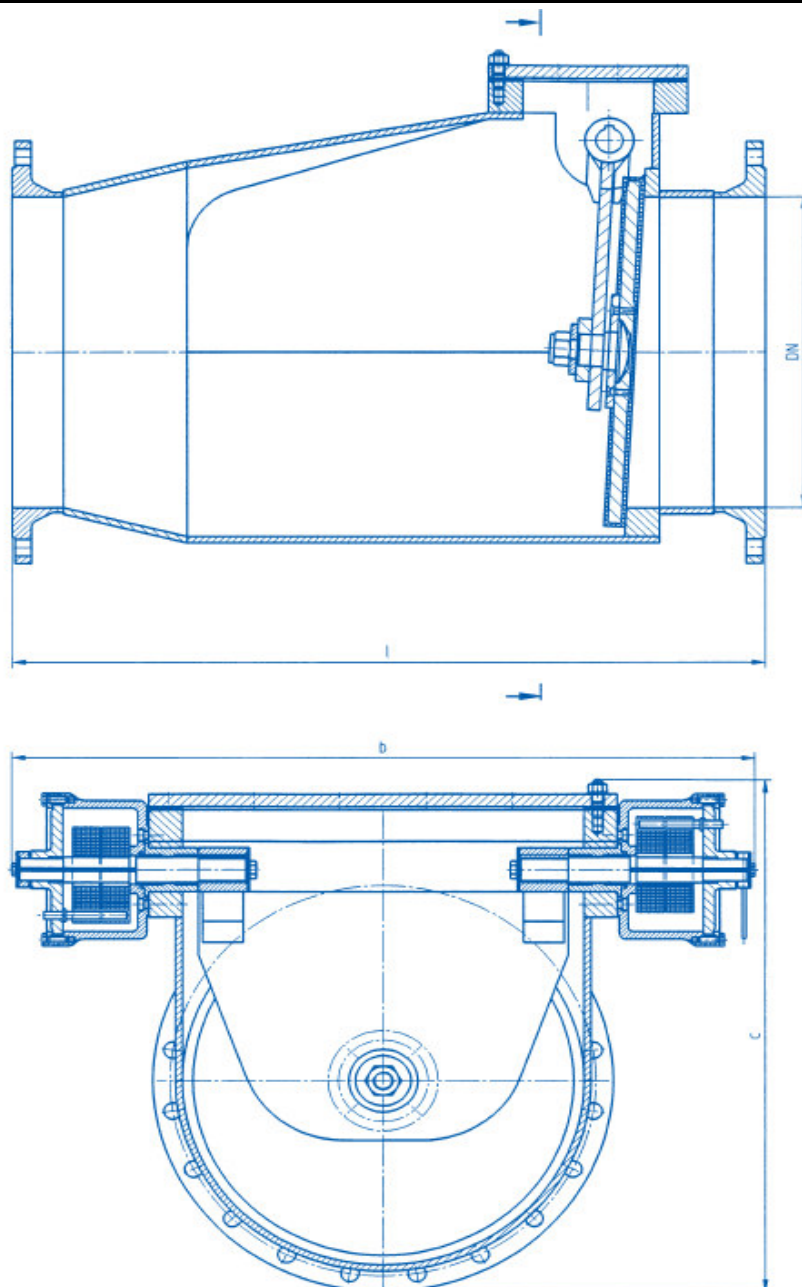

specificatieblad	scharnierende terugslagklep	<b>ODS</b> <b>klöckner &amp; co</b> multi metal distribution
Figuur 371159	type RSK FT	

Indien niet anders aangegeven; maten in millimeters

Unless otherwise stated all dimensions are in millimeters.

bouwlengte volgens EN 558-1-48				flensaansluiting volgens DIN 2501 PN 10									Gewicht weight [ kg ]
aantal Qty	DN	PN	L	D	k	b	d <sub>2</sub>	aantal boutgaten	c				
	400	6	900	565	515		26	16	685				315
	500	6	1100	670	620		26	20	815				410
	600	6	1300	780	725		30	20	920				530
	700	6	1500	895	840		30	24	1035				750
	800	6	1700	1015	950		33	24	1140				1050

4	as	shaft	X20Cr13
3	klepschijf / berubbering	disc / vulcanisation	GGG-40/NBR
2	deksel	cover	staal / steel
1	huis	body	staal / steel
Pos.	Omschrijving	Description	Materiaal / Material
			<b>Figuur 371159</b>

Genoemde maten zijn niet bindend